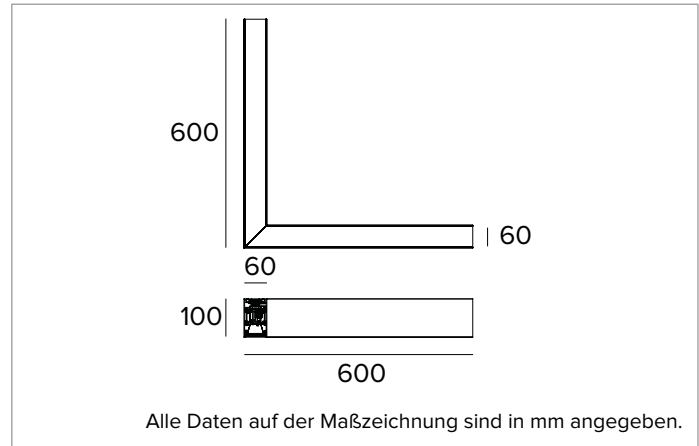

1T5976EL | LOGICO System - Decken/Pendelleuchte - Lichtbandmodul

Lineare LED-Leuchte für Deckenanbau- oder Pendelmontage

		3000K	H(m)	D(m)	E _{max} (lx)
		Ra80		106°	
		Fixture Power	27W	1	2.66
		Source Flux	3480lm	2	5.33
		Fixture Flux	2370lm	3	7.99
		Efficacy	88lm/W	4	10.65
TS991	I _{max} =259cd/klm	I _{max}	903cd	5	13.32

Rg: 97

Ähnliche Farbtemperatur: 3000K

SDCM: 3

Lebensdauer (L80/B10): >50000h tq +25°C

BELEUCHUNGSTECHNISCHE MERKMALE

Mit direkter Lichtabstrahlung. Diffuses Licht mit opaler Abdeckung - Reflektor aus hochreflektierendem seidenmattem Aluminium und Abdeckung aus opalem Polycarbonat.